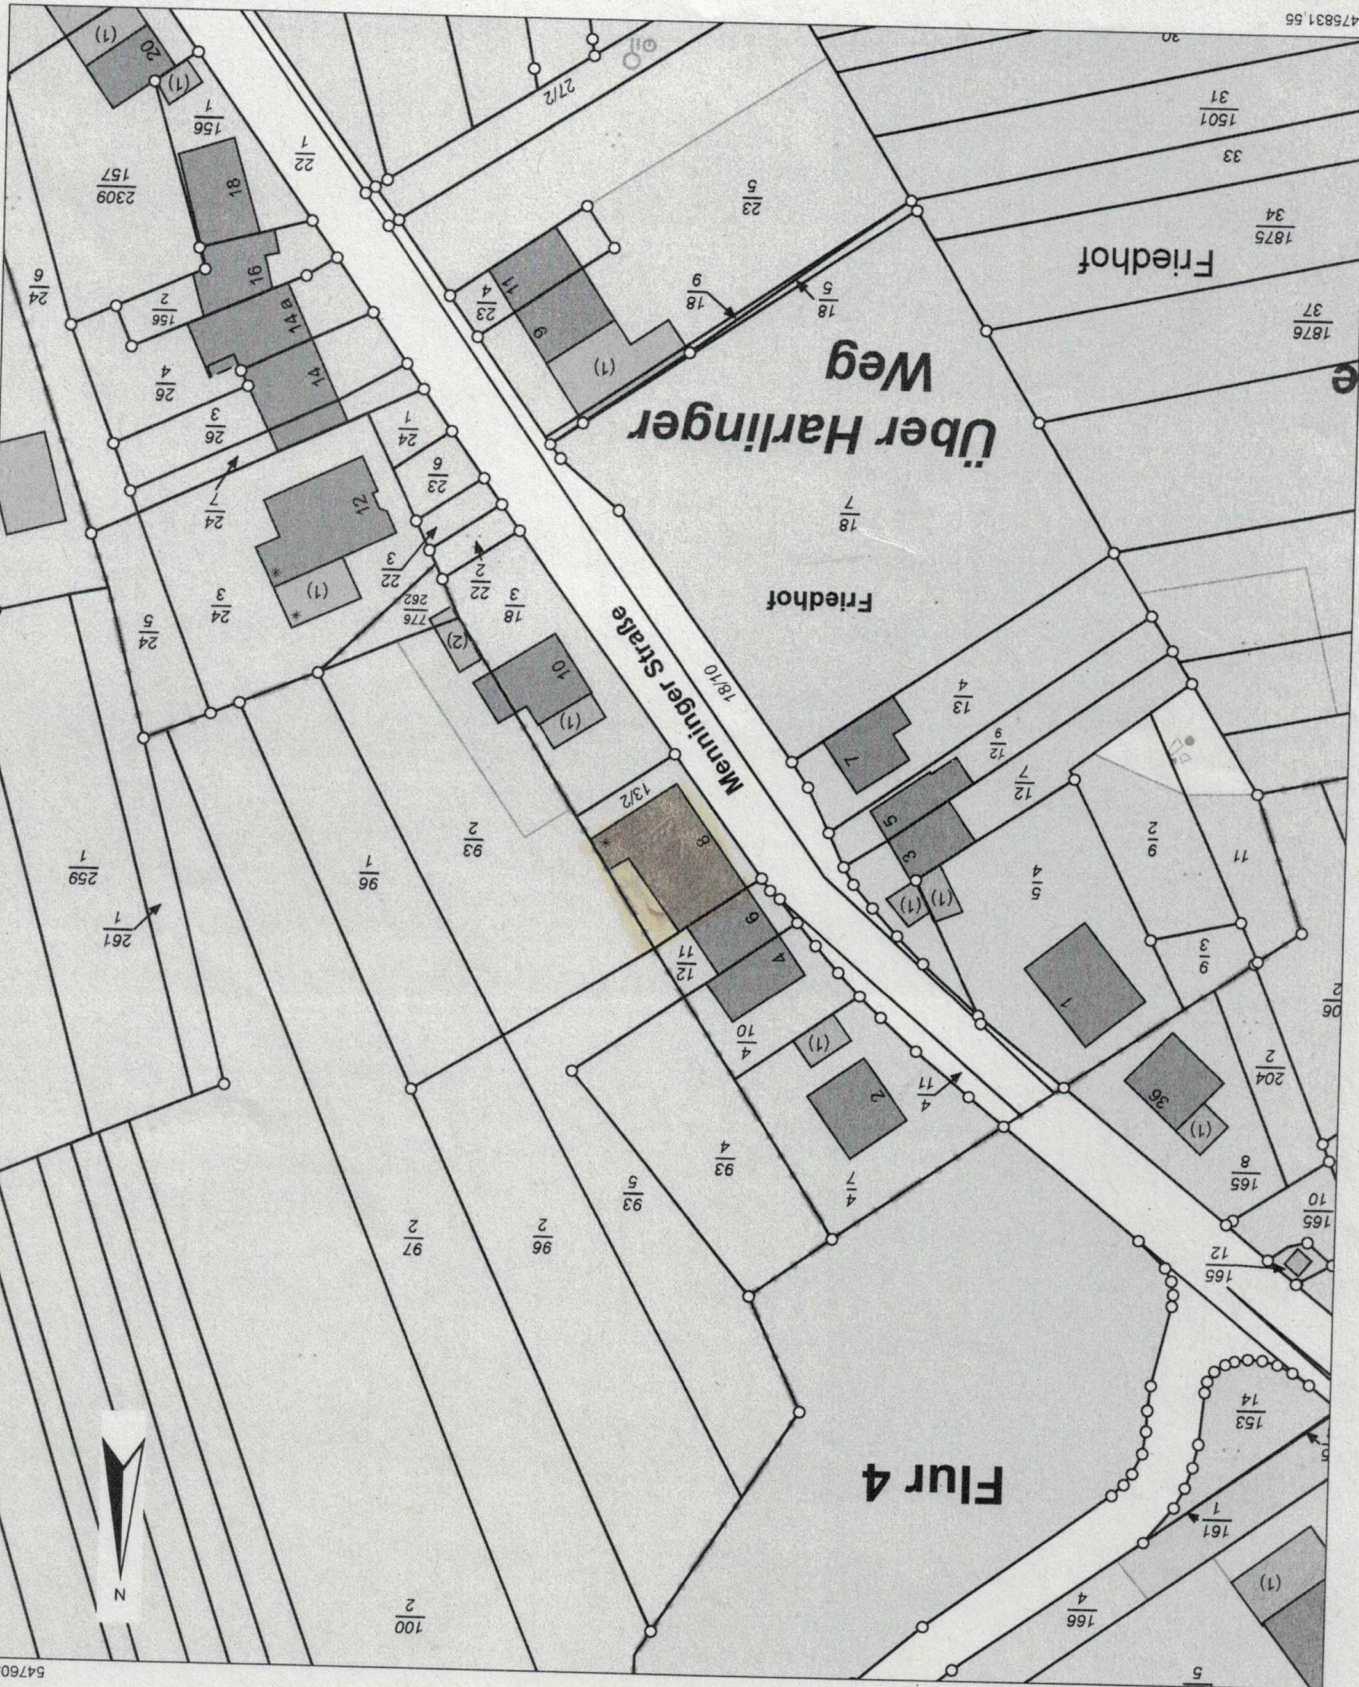

2

Gemarkung: Bietzen

Gemeinde:

Merzig

Merzig-Wadern

Erstellt am 26.02.2024

Auftragsnummer: KB.Nr.4622/24

Auszug aus dem Liegenschaftskataster 1:1000

Maststab: 1:1000

Meter

Gesetzlich geschützt gemäß § 18 Abs. 7 Saarändisches Vermessungs- und Katastergesetz.
Auszüge aus dem Liegenschaftskataster dürfen von Dritten nur mit Erlaubnis des Landesamtes für Vermessung, Geoinformation und Landentwicklung
vervielfältigt, veröffentlicht und verbreitet werden. Einer Erlaubnis bedarf es nicht, wenn Auszüge für eigene, nicht gewerbliche Zwecke vervielfältigt werden.
Die Übereinstimmung des örtlichen Gebäudebestandes mit der Karte wurde nicht geprüft.